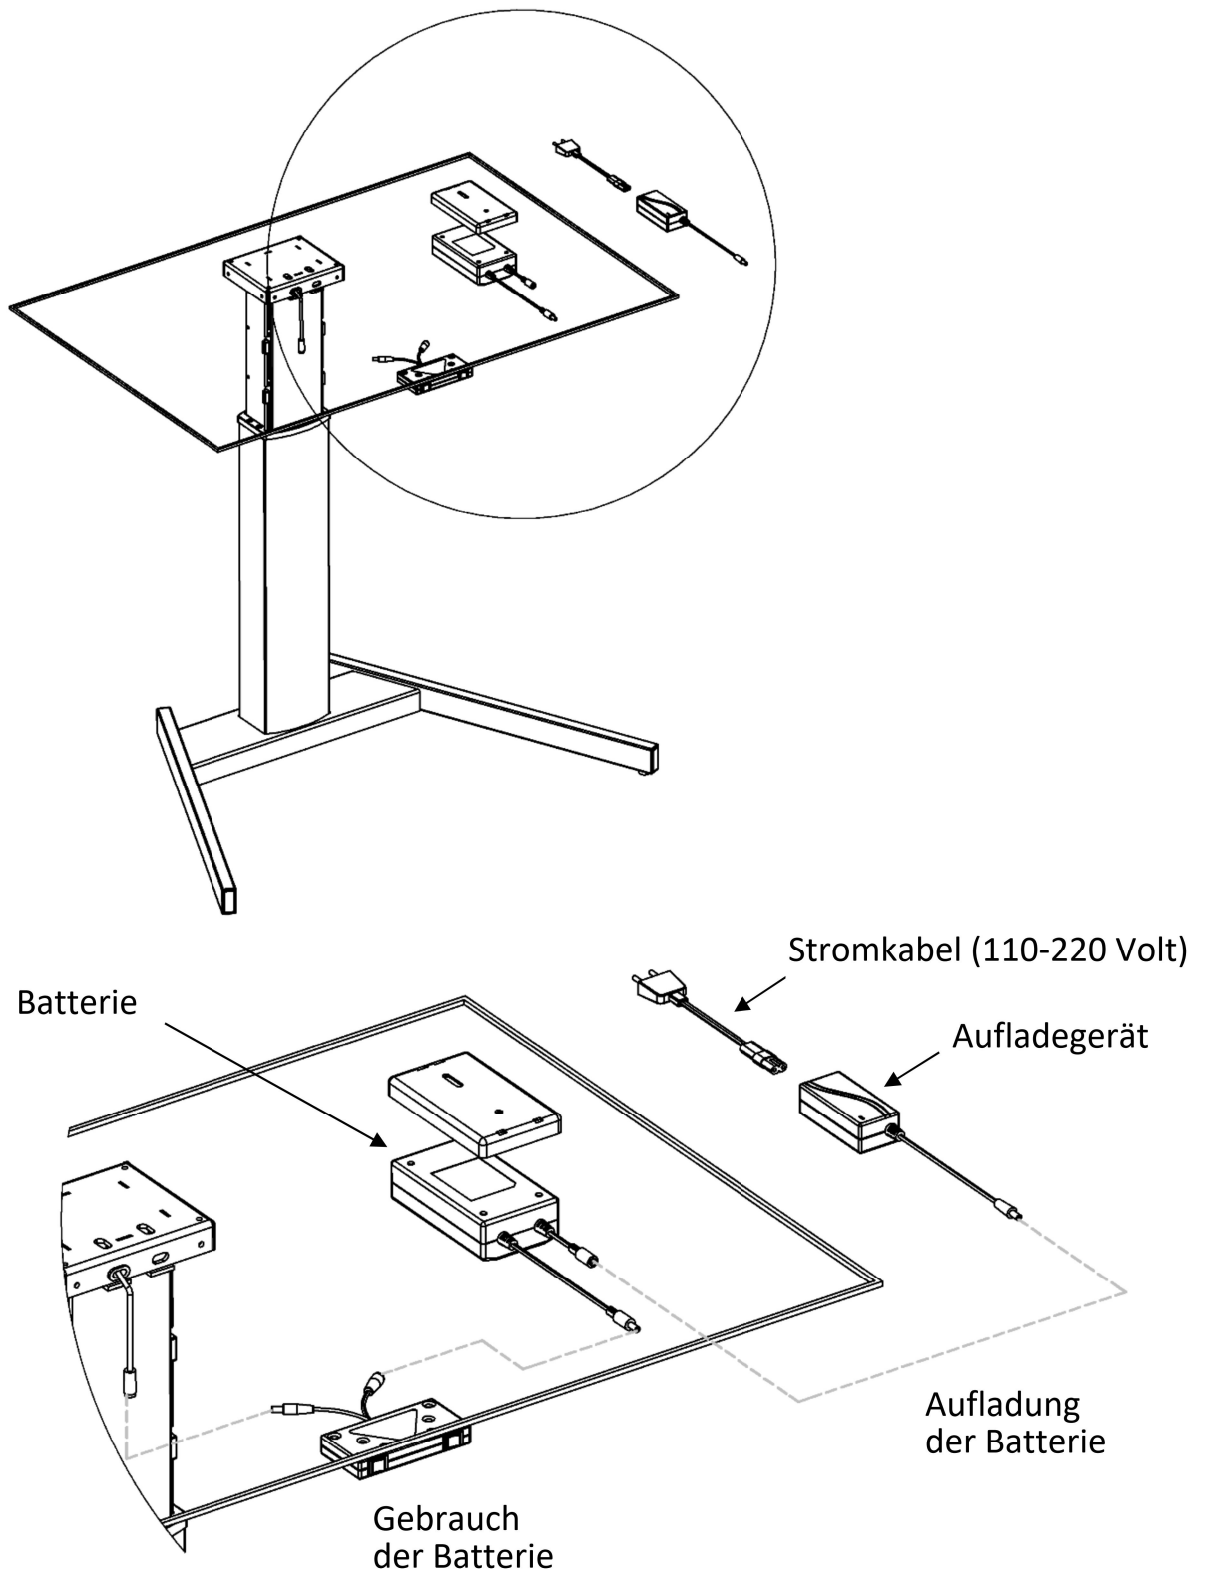

# Bedienungsanleitung, Batterie-Set

- Bitte benutzen Sie keine anderen Auflade- oder Stromgeräte um das Batterie-Set aufzuladen, als die beiliegenden
- Das LED-Licht des Batterie-Sets ist nicht verbunden (immer ausgeschaltet)
- Das LED-Licht des Aufladegerätes wechselt von rot auf grün, wenn das Batterie-Set komplett geladen ist
- Das Stromkabel ist nicht im Lieferumfang des Batterie-Sets enthalten
- Laden Sie das Batterie-Set mindestens ein mal pro Monat auf um die Langlebigkeit des Akkus zu optimieren